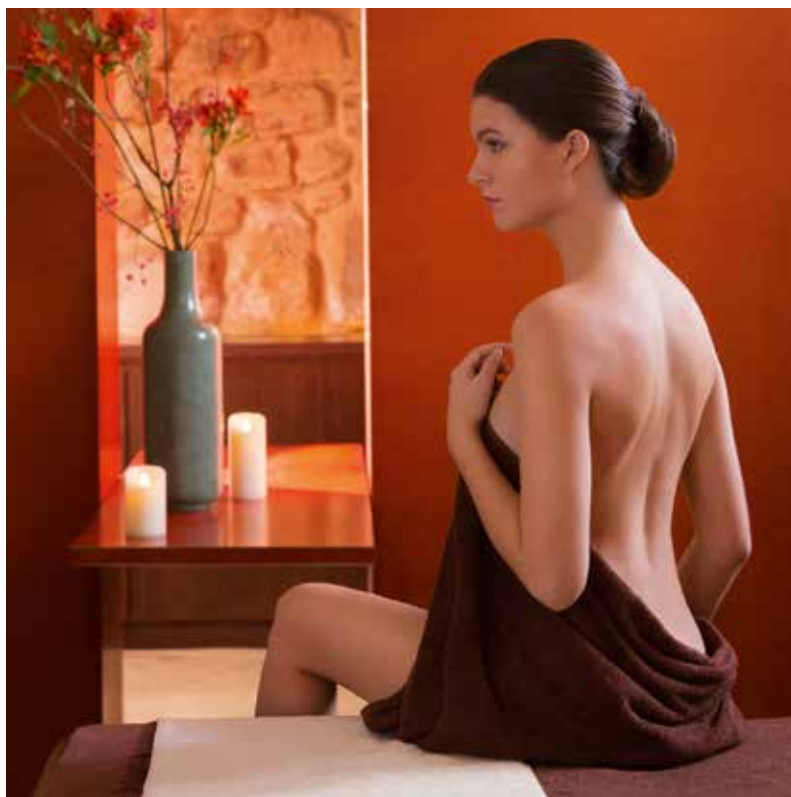

LES ESCAPADES NUXE

NUXE ESCAPES

Savourez un long moment de bien-être

Prendre son temps et se réserver une parenthèse beauté, seul(e) ou à deux. Les Escapades sont composées de plusieurs soins : soins visage, massages* ou soins corps. Fermez les yeux... Vous ne vous êtes jamais senti(e) autant détendu(e).

Take your time to reserve a beauty moment, alone or with someone of your choice. Our Escapes comprise several treatments: facial treatments, massages* or body treatments. Close your eyes... You will have never felt so relaxed.

LES ESCAPADES SENSORIELLES

SENSORY ESCAPES

ESCAPADE ESSENTIELLE ■

1h30 de bien-être et de ressourcement pour une découverte de l'univers NUXE Spa.

NUXE MASSAGE® DE 45 MIN AU CHOIX _ 45 MIN ■
SOIN VISAGE ÉCLAT AU CHOIX _ 45 MIN ■

1H30 | 155 €

ESSENTIAL ESCAPE
1hr.30 of wellbeing and replenishment while discovering the NUXE Spa universe.

ESCAPADE NIRVANESQUE® ■

Le soin de l'infini qui vous plonge dans une profonde relaxation. CE SOIN COMPLET VISAGE, CORPS ET CHEVEUX ENCHAÎNE MANŒUVRES DE MASSAGE* ENVELOPPANTES ET RASSURANTES, POUR UNE DÉTENTE ABSOLUE.

1H30 | 155 €

NIRVANESQUE® ESCAPE
An infinite facial, body and hair treatment which immerses you into a deep sense of relaxation.

LES ESCAPADES D'EXCEPTION

EXCEPTIONAL ESCAPES

ESCAPADE SÉRÉNITÉ ■

Des soins de prestige pour une sérénité totale.

NUXE MASSAGE® D'1H15 AU CHOIX _ 1H15 ■
SOIN VISAGE FONDAMENTAL AUX ACTIFS VÉGÉTAUX _ 1H15 ■

2H30 | 220 €

SERENITY ESCAPE
Prestigious treatments for total serenity.

ESCAPADE PRODIGIEUSE® ■

Une gestuelle experte au service de soins visage et corps Prodigieux®.

SOIN CORPS PRODIGIEUX® _ 1H15 ■
SOIN VISAGE D'EXCEPTION AUX FLEURS ET PLANTES PRÉCIEUSES _ 1H30 ■

2H45 | 245 €

PRODIGIEUSE® ESCAPE
An expert technique applied to Prodigieux® facial and body treatments.

LES ESCAPADES EN DUO

DUO ESCAPES

ESCAPADE COCOONING ■

Découvrir les bienfaits de l'univers NUXE Spa à deux. NUXE MASSAGE® DE 45 MIN AU CHOIX POUR DEUX _ 45 MIN ■

45 MIN | 170 € POUR 2 PERSONNES

COCOONING ESCAPE
Discover the benefits of the NUXE Spa universe for two.

ESCAPADE COMPLICE ■

Pour vivre l'infinie détente d'une parenthèse à deux. RELAXATION PLANTAIRE OU CRÂNIEN CHARISMATIC® POUR DEUX _ 15 MIN ■
NUXE MASSAGE® D'1H15 AU CHOIX POUR DEUX _ 1H15 ■

1H30 | 275 € POUR 2 PERSONNES

SWEETHEART ESCAPE
To live an infinite relaxation Spa experience for two.